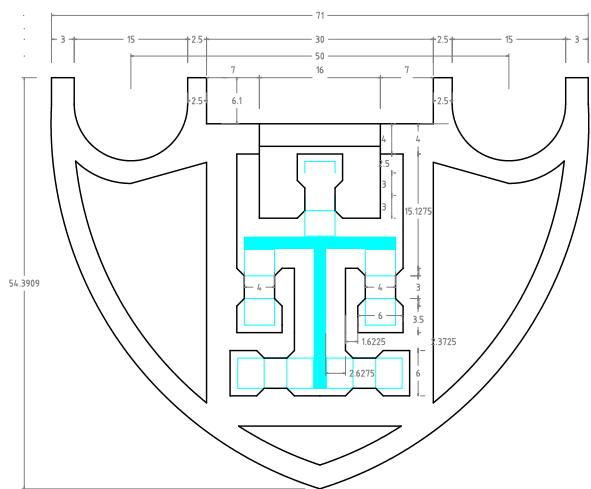

Système de glissement:

Reprap Jeanne

Pièce servant de glissement
le long des axes
"profil T carré 20X20"

By Gnieark & tranKilloman

Rotule:

Fixation Rotule / Bielette