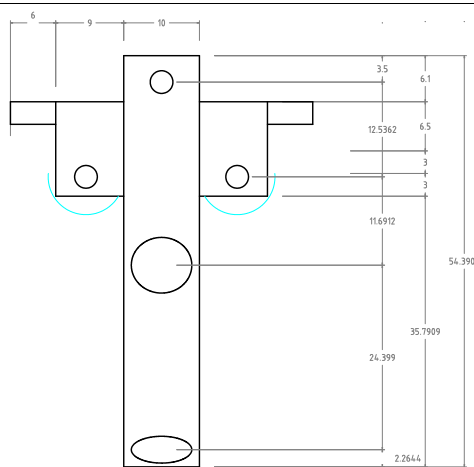

Système de glissement:

Reprap Jeanne

Pièce servant de glissement
le long des axes
"profil T carré 20X20"

By Gnieark & tranKilloman

Rotule:

Fixation Rotule / Bielette