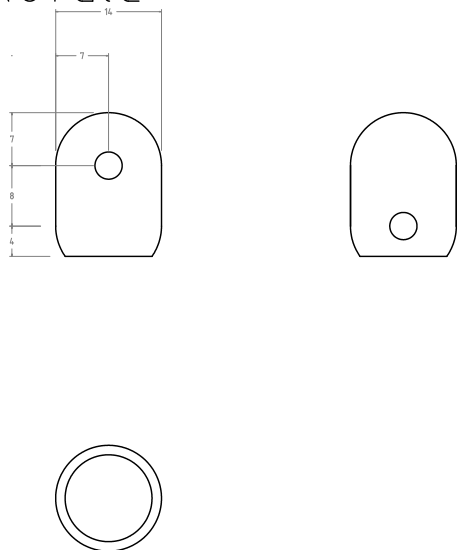

Système de glissement:

Reprap Jeanne

Pièce servant de glissement
le long des axes
"profil T carré 20X20"

By Gnieark & tranKilloman

Rotule:

Fixation Rotule / Bielette